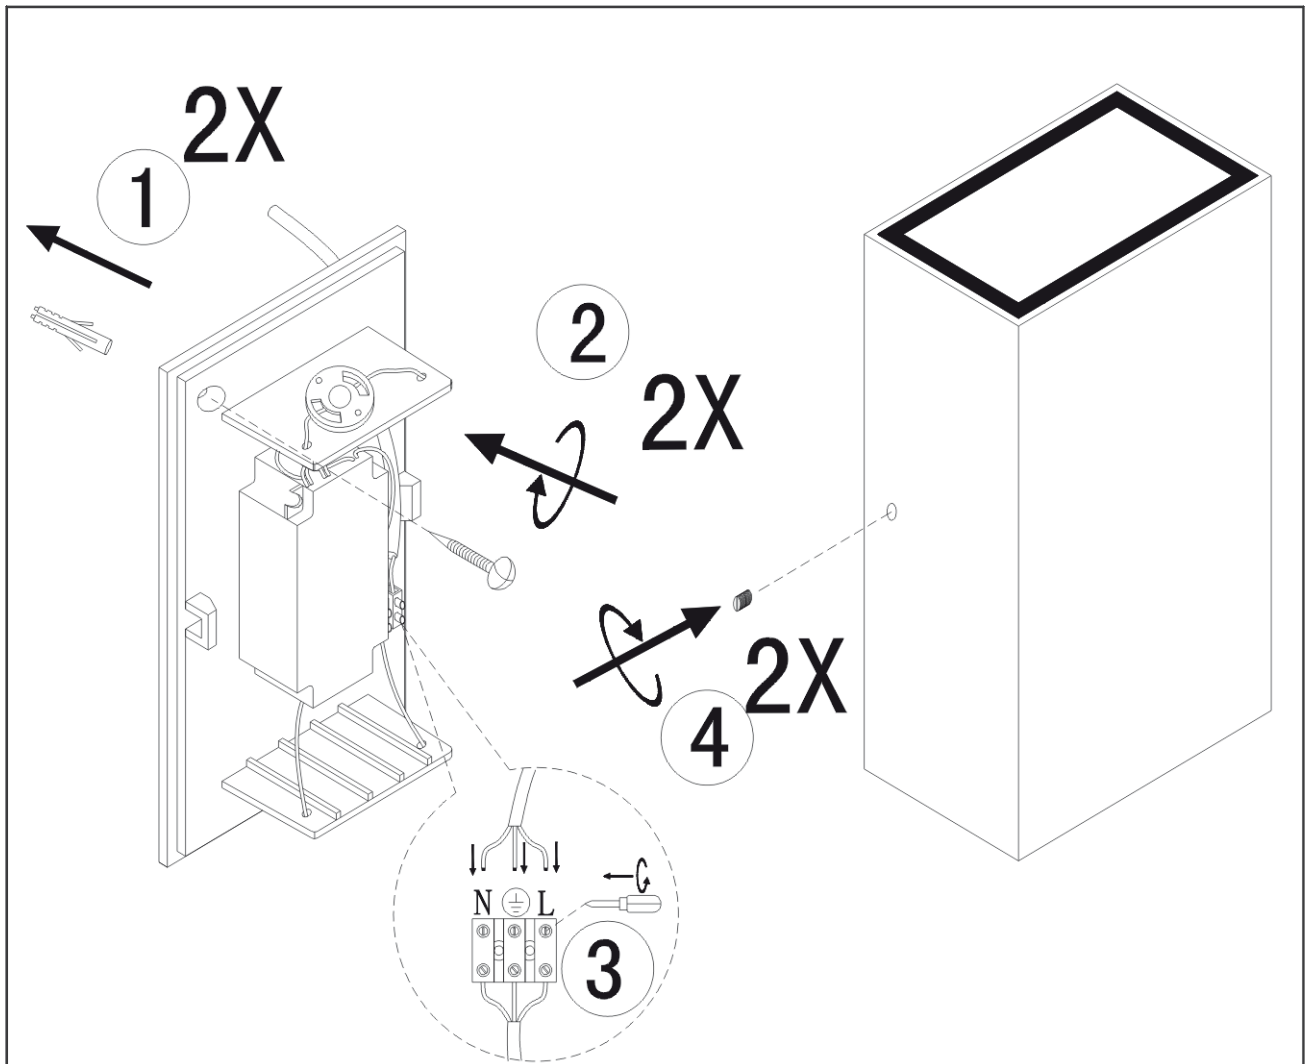

# GLOBO

LIGHTING

www.globo-lighting.com

34153

GLOBO Handels GmbH  
St.Peter 38  
A-9184 St.Jakob/Rosental

**DE****Lichtquelle:**

Die Lichtquelle ist nicht tauschbar, weil sie konstruktionsbedingt fest mit dem umgebenden Produkt verbunden ist.